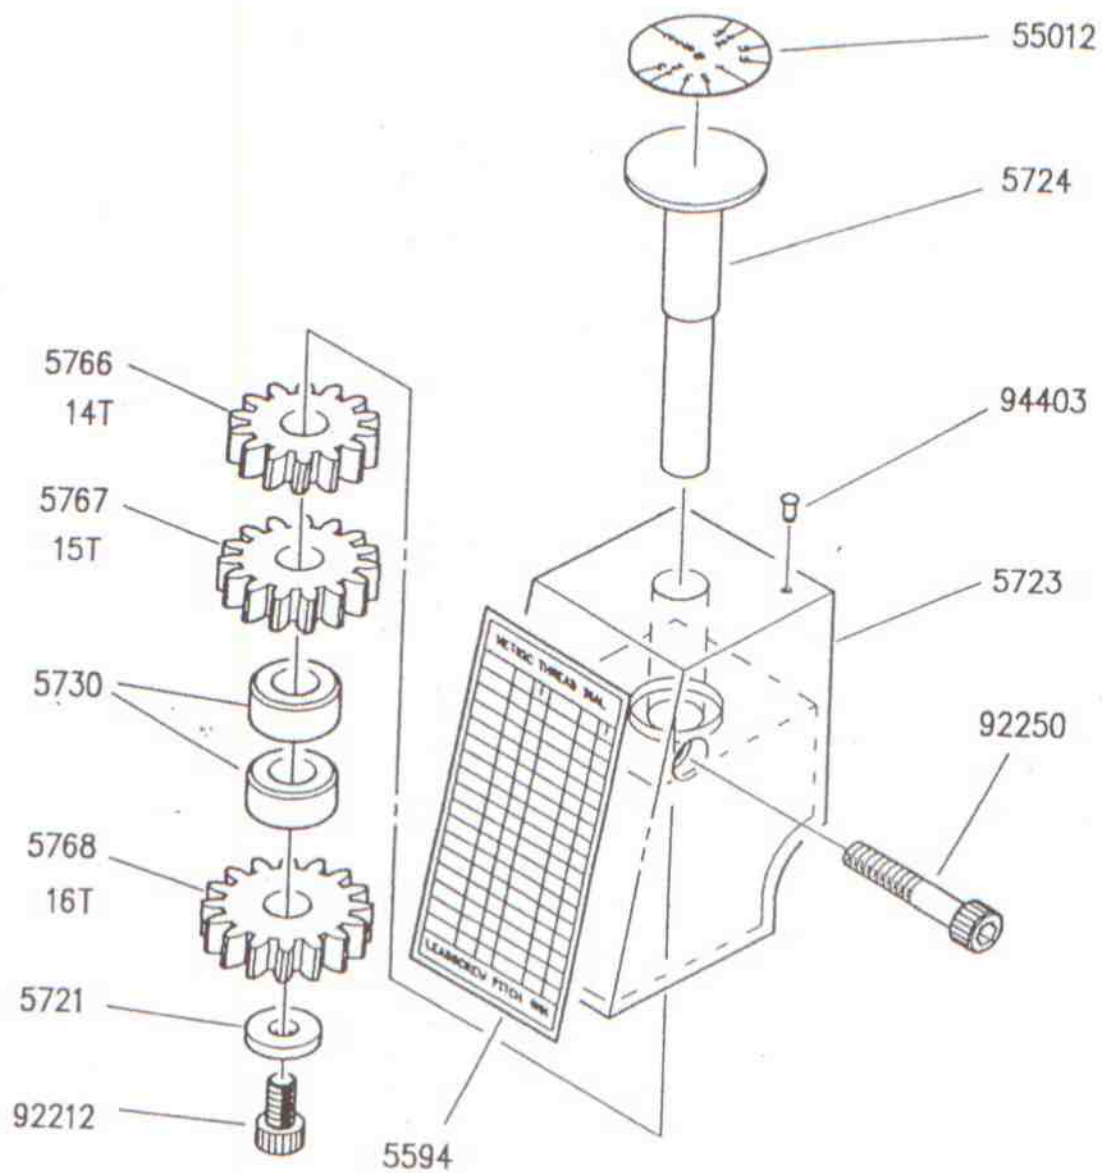

MENETVÁGÓTÁRCSÁK.
VEZÉRORSÓ MENETEMELKEDÉS 6 MM

Part No.	Description	Quantity	Part No.	Description	Quantity
5101	Casting	1	5161	Shaft	1
5102	Cover	1	5162	Shift lever	1
5104	Shaft	1	5163	Shift fork	1
5105	Cover	1	5165	Pin	1
5106	Pulley	1	5166	Lever	1
5107	Washer	1	5168	Handle	1
5108	Gear	1	5169	Shaft	1
5109	Gear	1	5170	Fork arms	1
5110	Gear	1	5171	Shift fork	1
5111	Gear	1	5176	Stud	1
5112	Bore plug	2	5177	Shaft	1
5115	Gear shaft	1	5178	Lever	1
5116	Gear	1	5181	Headstock	1
5117	Gear	1	5182	Cover	1
5118	Gear	1	5183	Collar	1
5119	Gear	1	5184	Rang selector	1
5120	Bore plug	1	5185	Handle	1
5123	Shaft	1	5186	Gear 1.5M 26T	1
5124	Gear	1	5187	Gear 1.5M 45T	1
5125	Gear	1	5188	Shaft	1
5126	Gear	1	5189	Lever	1
5127	Bore plugs	1	5190	Pin	1
5131	Spindle	1	5193	Shaft	1
5132	Nut	1	5194	Collar	1
5133	Cover (front)	1	5195	Shaft	1
5134	Cover (back)	1	5196	Handle	1
5135	Gear	1	51025	Shaft	1
5136	Gear	1	51026	Cover	1
5141	Shaft	1	51027	Collar	1
5142	Gear	1	51029	Pully	1
5143	Collar	2	51030	Washer	1
5147	Shaft	1			
5148	Cover	1			
5149	Gear	1			
5151	Handle	1			
5152	Shift fork	1			
5156	Handle	1			
5157	Lever	2			
5158	Detent plunger	4			
5159	Shaft	1			